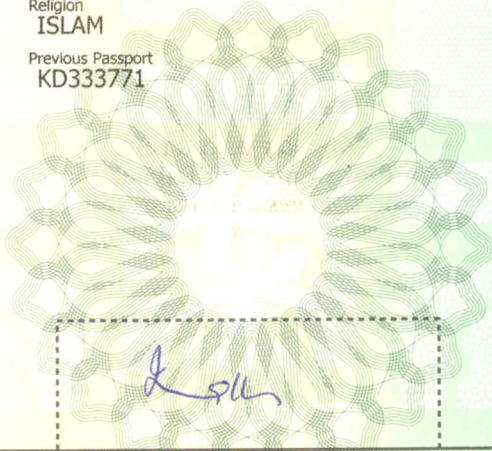

97 1 10356

ANNOTATIONS

Religion
ISLAM

Previous Passport
KD333771

Handwritten signature in blue ink, enclosed in a dashed rectangular box.

HOLDER'S SIGNATURE OR THUMB IMPRESSION

خامل ہذا کا دستخط یا نشان انگوٹھا

NOT VALID WITHOUT SIGNATURE OR THUMB IMPRESSION

یہ پاسپورٹ بغیر دستخط یا نشان انگوٹھا ناقابل استعمال ہے۔

یہ پاسپورٹ سوائے اسرائیل کے دنیا کے تمام ممالک کے لئے کارآمد ہے۔

THIS PASSPORT IS VALID FOR ALL COUNTRIES OF
THE WORLD EXCEPT ISRAEL.